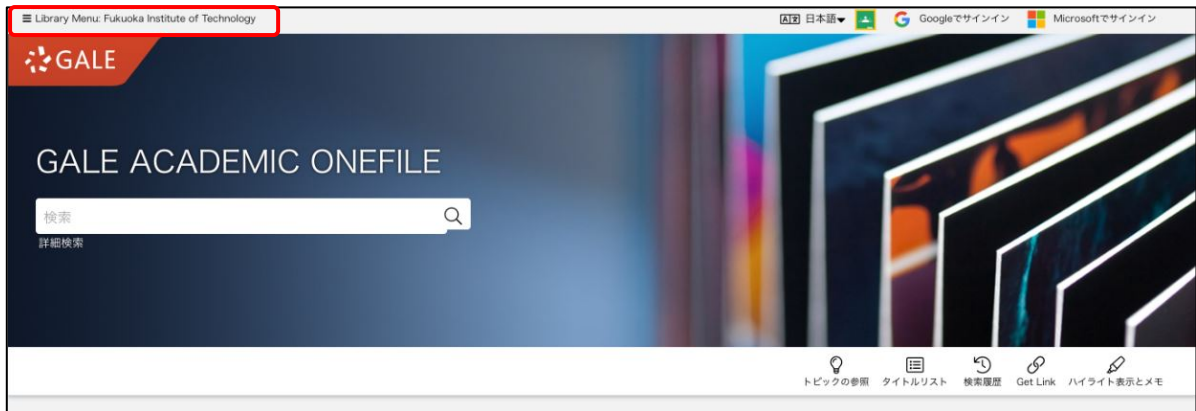

4. 左上に「Fukuoka Institute of Technology」の文字が表示されていればログイン完了です。

5. 「Academic OneFile」はログアウトボタンがありませんので、利用を終了する際は、タブを閉じるかブラウザを終了させてください。

[福岡工業大学附属図書館](#)

〒811-0295 福岡市東区和白東3-30-1

TEL 092-606-0691（直通） FAX 092-606-7389