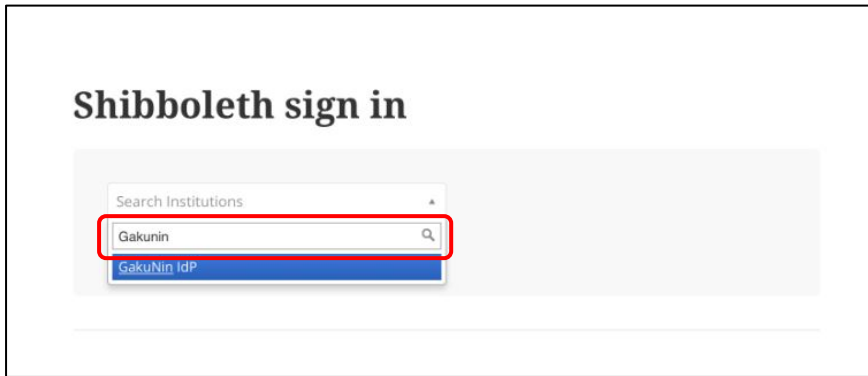

3. 「Select institutions」に「Gakunin」を入力して「GakuNin IdP」を選択します。