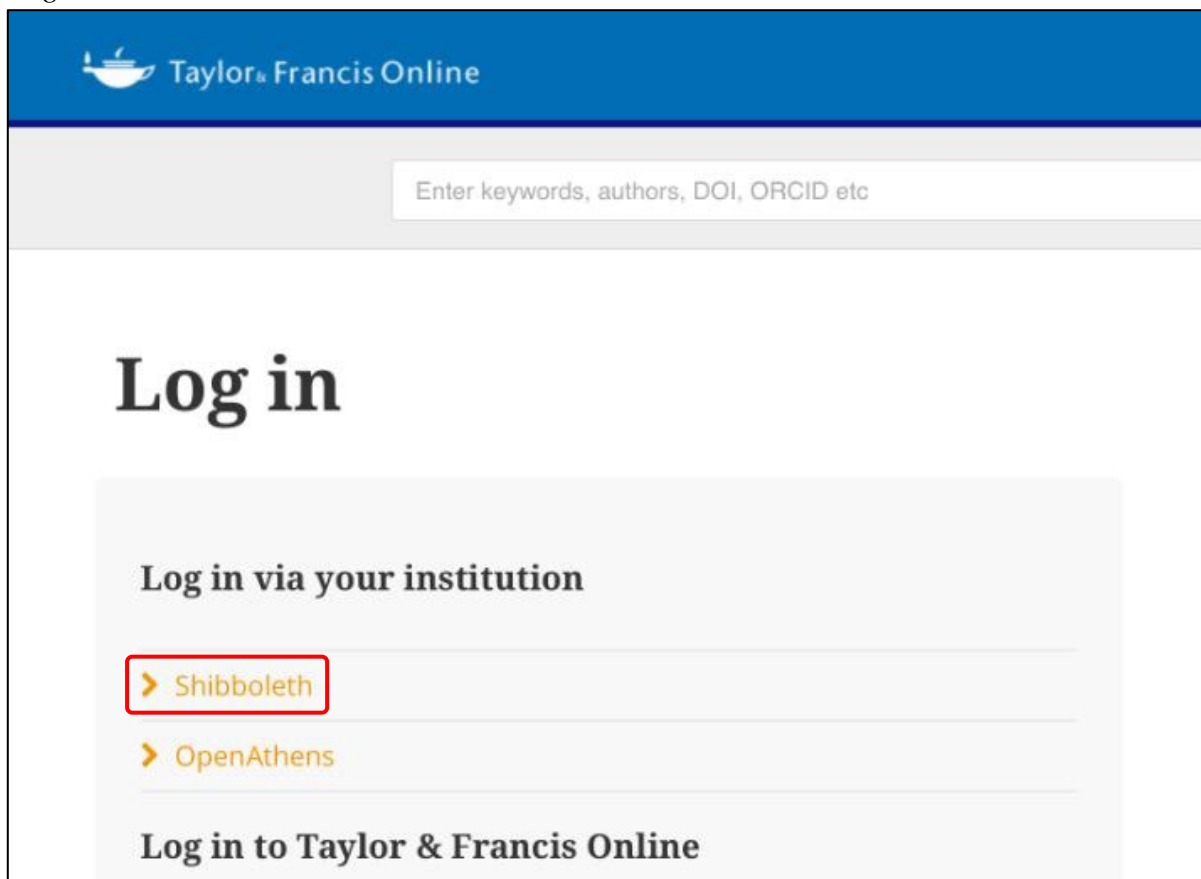

Communications in Algebra : 学認による学外接続マニュアル

学認（GakuNin：学術認証フェデレーション）を利用し、
学外から Communications in Algebra にアクセスすることができます。

1. 学外から Communications in Algebra (<https://www.tandfonline.com/toc/lagb20/current>) にアクセスし、右上に表示される「Log in」をクリックします

2. Login 画面の「Shibboleth」をクリックします。

3. 「Select institutions」に「Gakunin」を入力して「GakuNin IdP」を選択します。

4. 「GakuNin IdP」を選択後、所属機関を入力するタブが表示されますので、「Fukuoka Institute of Technology」を選択します。

5. 本学 myFIT で利用するログイン情報を入力し、「Login」をクリックします。