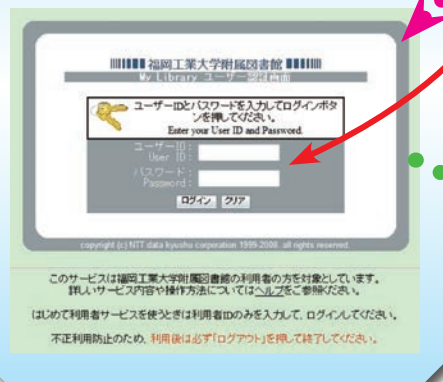

# MYライブラリーの使い方ガイド

今借りている本の返却期限を忘れたなあ。今、何冊借りてるんだっけ…？

本の予約・リクエストをしたい！文献複写依頼をしたい！どうすればいいの？

**生命環境科学科 桧崎 優さん / MYライブラリに初挑戦！**  
 知っているのと得する図書館利用者サービスです。皆さんもぜひご利用ください。

ログインは図書館ホームページから  
<http://www.lib.fit.ac.jp/>

MYライブラリってなに？  
 使いこなせるかな？  
 まずは第一関門！ログイン  
 「ユーザーID、パスワード」を入力。  
 ※ここは、情報処理センター認証の  
 ユーザーID、パスワードを入力

クリック

入力

図書館にこんな機能が  
 あったなんて人生の  
 半分損した気分。  
 みんなもジャンジャン  
 利用したほうがいい  
 と思います。使ったも  
 ん勝ち…

ログイン成功！  
 おっ！いろんなサービス  
 があるんだな。

- ① 「図書購入依頼」を使うと自分の読みたい本が図書館になかったら、リクエストできるし、ラッキー！
- ② 「予約・貸出状況確認」では、今自分の借りている本が何か、何冊借りているか一瞬で確認できるんだ。
- ③ 「貸出ランキング」では、最近、図書館でよく読まれている本がどんなものがあるか見ることができるんだな。