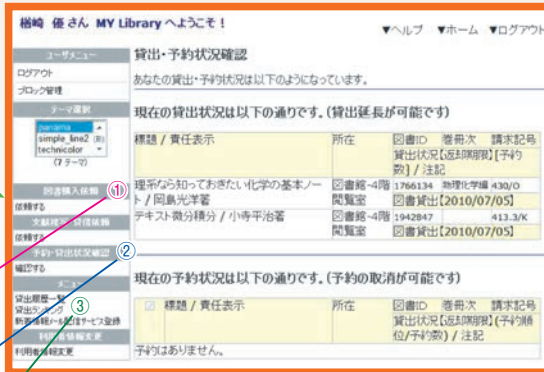

# MYライブラリーの使い方ガイド

今借りている本の返却期限を忘れたなあ。今、何冊借りてるんだっけ…？

本の予約・リクエストをしたい！文献複写依頼をしたい！どうすればいいの？

**生命環境科学科 桧崎 優さん / MYライブラリに初挑戦！**  
 知っているのと得する図書館利用者サービスです。皆さんもぜひご利用ください。

ログインは図書館ホームページから  
<http://www.lib.fit.ac.jp/>

MYライブラリってなに？  
 使いこなせるかな？  
 まずは第一関門！ログイン  
 「ユーザーID、パスワード」を入力。  
 ※ここは、情報処理センター認証の  
 ユーザーID、パスワードを入力

クリック

入力

図書館にこんな機能が  
 あったなんて人生の  
 半分損した気分。  
 みんなもジャンジャン  
 利用したほうがいい  
 と思います。使ったも  
 ん勝ち…

ログイン成功！  
 おっ！いろんなサービス  
 があるんだな。

- ① 「図書購入依頼」を使うと自分の読みたい本が図書館になかったら、リクエストできるし、ラッキー！
- ② 「予約・貸出状況確認」では、今自分の借りている本が何か、何冊借りているか一瞬で確認できるんだ。
- ③ 「貸出ランキング」では、最近、図書館でよく読まれている本がどんなものがあるか見ることができるんだな。