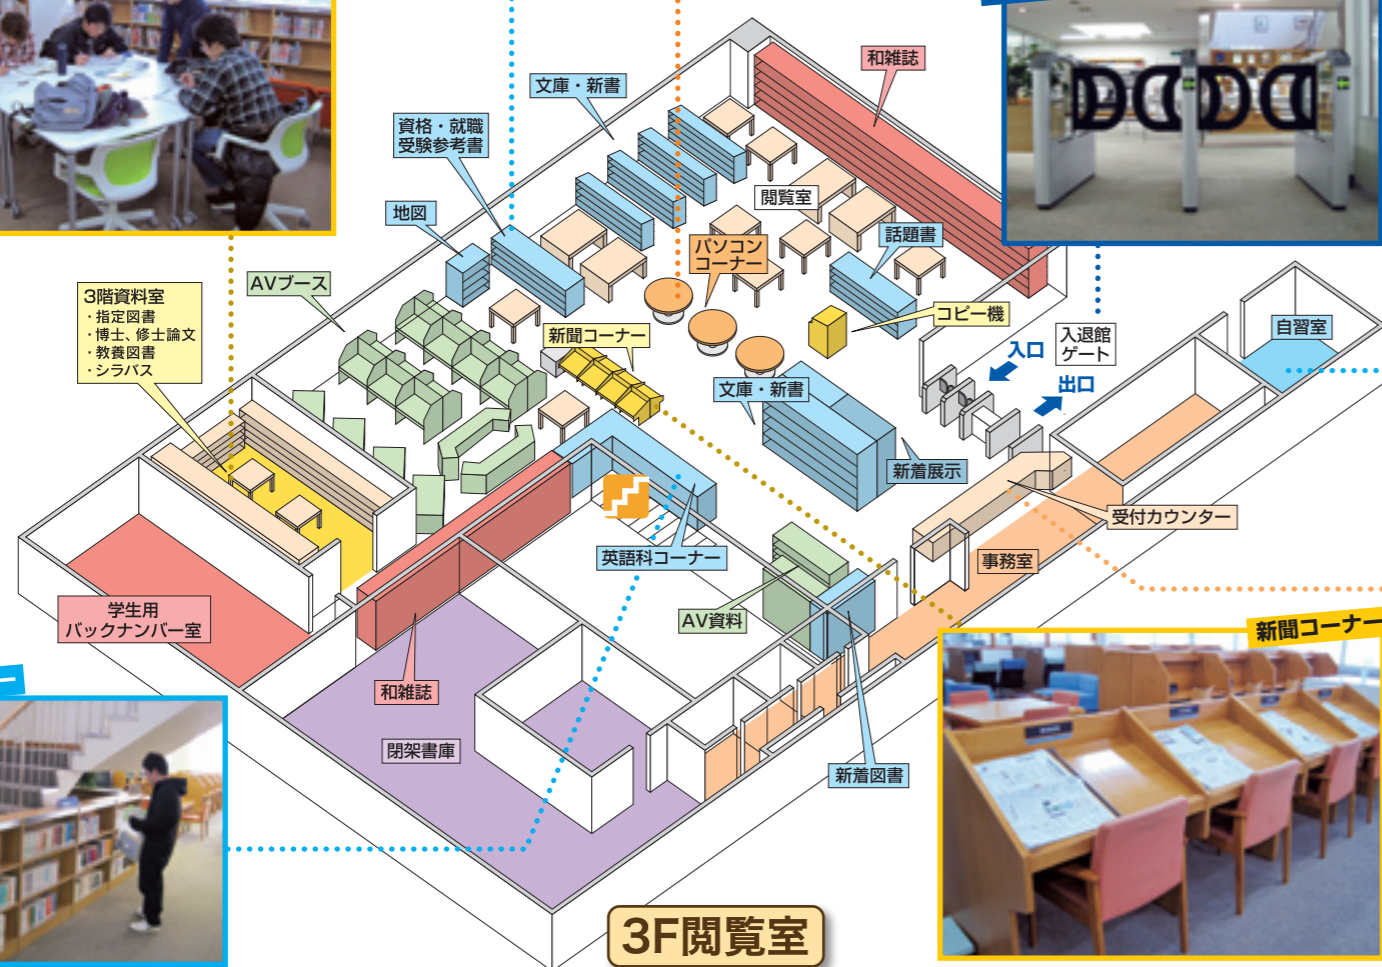

返却 借りていた資料を3階カウンターまでお持ちください。
閉館後は入口前の返却ポストに入れてください。
返却期限は必ずお守りください。

英語科コーナー

新聞コーナー

受付カウンター

3F閲覧室