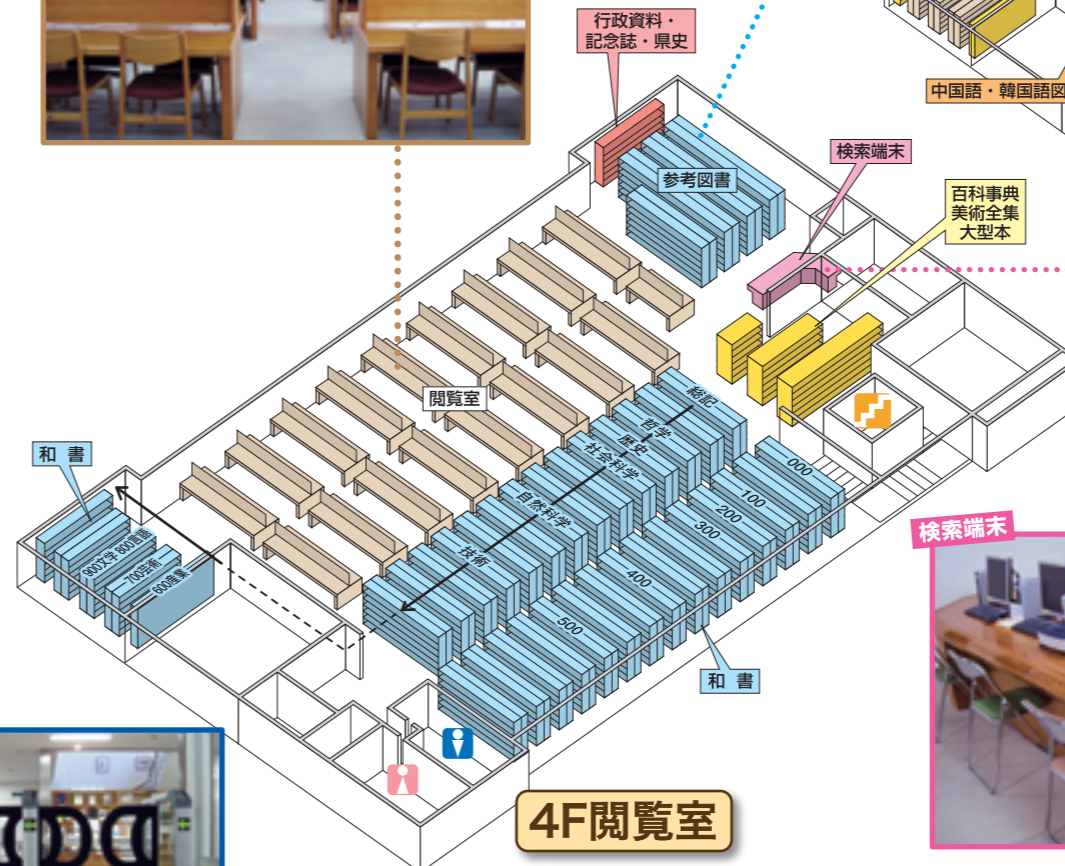

図書館利用案内

図書館へ行こう!

本部棟
3~5階

開館時間 平日/9:00~20:00
土曜日/9:00~17:00

休館日 日曜 国民の祝日 夏季休館日 開学記念日(11月5日) 年末年始
その他館長が必要と認めた日

入館と退館 入館ゲートのカードリーダーに学生証を通して入館ください。
退館の際は退館ゲートを押してください。
貸出手続きをせず資料を持ち出すと警報がなります。

4F閲覧室

貸出・返却について

貸出 借りたい資料と学生証を3階カウンターまでお持ちください。

利用区分	図書		雑誌	音楽CD
	冊数	日数		
一般学生	5冊	15日	2冊まで 15日	2点まで 8日
卒業研究生	8冊	60日		
大学院生	10冊	60日		
教職員	30冊	365日		

※資格試験、英語科、話題書コーナーの図書は利用区分にかかわらず貸出期間は15日間です。
※参考図書、新聞、視聴覚資料など貸出の出来ない資料があります。

返却 借りていた資料を3階カウンターまでお持ちください。
閉館後は入口前の返却ポストに入れてください。
返却期限は必ずお守りください。