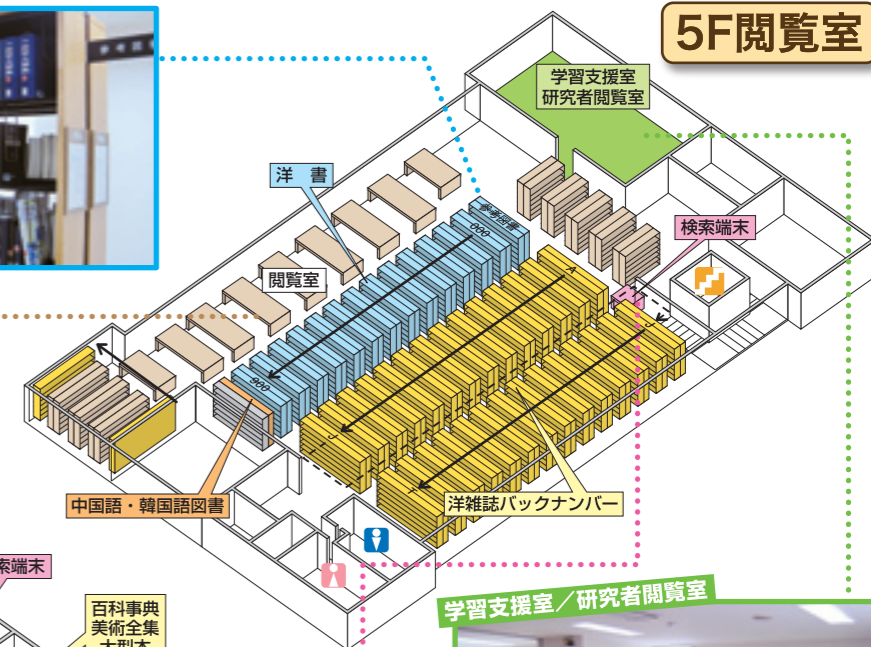

図書館利用案内

図書館へ行こう!

本部棟
3~5階

開館時間 平日/9:00~20:00
土曜日/9:00~17:00

休館日 日曜 国民の祝日 夏季休館日 開学記念日(11月5日) 年末年始
その他館長が必要と認めた日

入館と退館 入館ゲートのカードリーダーに学生証を通して入館ください。
退館の際は退館ゲートを押してください。
貸出手続きをせず資料を持ち出すと警報がなります。

5F閲覧室

貸出・返却について

貸出 借りたい資料と学生証を3階カウンターまでお持ちください。

利用区分	図書		雑誌	音楽CD
	冊数	日数		
一般学生	5冊	15日	2冊まで 15日	2点まで 8日
卒業研究生	8冊	60日		
大学院生	10冊	60日		
教職員	30冊	365日		

※資格試験、英語科、話題書コーナーの図書は利用区分にかかわらず貸出期間は15日間です。
※参考図書、新聞、視聴覚資料など貸出の出来ない資料があります。

返却 借りていた資料を3階カウンターまでお持ちください。
閉館後は入口前の返却ポストに入れてください。
返却期限は必ずお守りください。