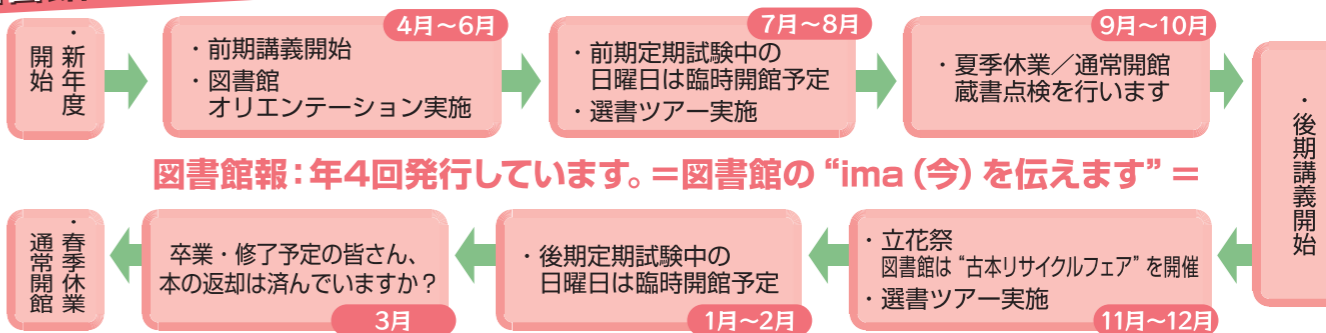

—新しい図書館へ—

私は昨年還暦を迎えた年齢にて、紙の書籍、雑誌、新聞がなじみます。ですが電子・情報技術の先駆けを目指す福岡工大の図書館の主たる利用者は若い二十歳前後の皆さんです。積極的に電子書籍等に対するご意見、ご要望を図書館へお寄せ下さり、我が図書館を育て下さればと願っております。

図書館年間スケジュール (2011年度予定)

図書館利用案内

図書館へ行こう!

本部棟
3~5階

開館時間 平日/9:00~20:00
土曜日/9:00~17:00