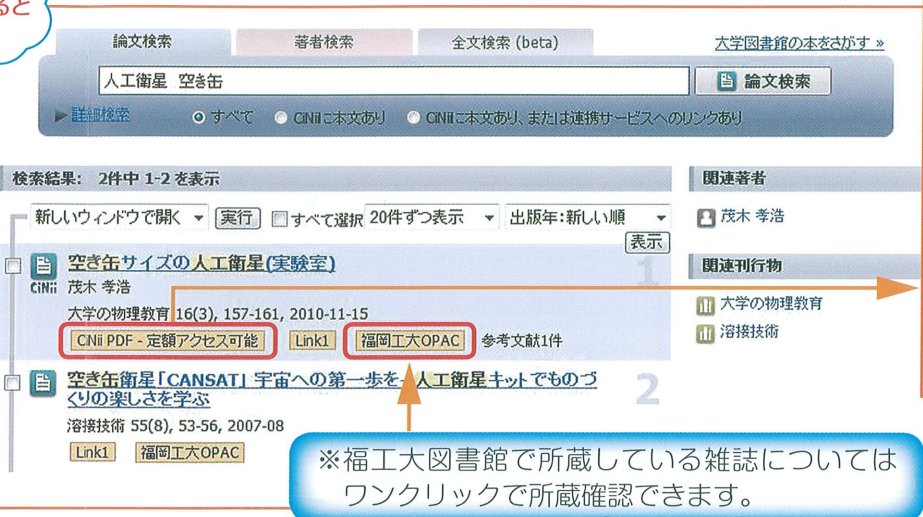

検索結果の一覧表示

本文をPDFで

実験室

空き缶サイズの人工衛星

茂木 孝浩 群馬県立前橋女子高等学校

1. はじめに
群馬県立前橋女子高等学校(以下、桐生高校)は2007年度に文部科学省のSSH(スーパー・サイエンス・ハイスクール)に指定され、現在4年目を迎えている。私は昨年度まで桐生高校に勤務し、さまざまな科学研究に取り組みできた。桐生高校を離れ、改めて当時の取り組みを振り返ると、それらの科学研究のほとんどがSSH指定を原動力とした研究活動であったことが実感される。ここでは、当時の研究のなかからCansatを取り上げ、研究経緯と研究成果を紹介したいと思う。

2. 空き缶人工衛星 Cansat
空き缶サイズの人工衛星 Can satellite (通称 Cansat)は350~500 mlアルミ缶を基本外装とし、内部に各種センサー(加速度、気圧、照度)やカメラを搭載。上空から落下中に自律的に数値計測や撮像を行うなど、設定されたミッションを実行する小型装置である。宇宙を目指す理工系大学生や大学院生の教材として1998年にアメリカの大学で発案された。日本でも、現在、数多くの大学がプロジェクトチームを組織して開発に取り組んでいる。Cansatを具体的にイメージしていただく

今年度の取り組み

※一部の論文は本文をPDFでご覧いただけます。本文が無い場合は、「CiNii Books」などから所蔵図書館を確認できます。